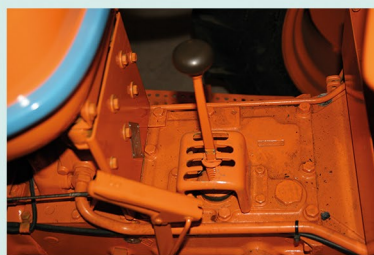

Oldtimerfreunde Stainz

TRAKTORMIETE:

Diese Fahrten können auch als Rahmenprogramm für Seminare und Tagungen angeboten werden. Die Traktoren sind im Originalzustand - das heißt ohne Dach, sodass man immer vom Wetter abhängig ist. Voraussetzung zur Miete ist ein gültiger PKW-Führerschein sowie die Befolgung der Anweisungen des Gruppenführers.

Preise pro Traktor:

Halbtagesfahrt 68,-- Euro

Tagesfahrt 115,-- Euro

Die Preise verstehen sich inklusive Kraftstoff und Versicherung

TOURENVORSCHLÄGE

Traktor - Halbtagesfahrt

Es wird entlang der Apfelstraße durch Wald und Wiese gefahren. Wir besuchen eine Kernölmühle (Führung und Verkostung) und lassen uns eine köstliche Kernöleierspeise schmecken. Weiters machen wir auch eine gemütliche Buschenschänkeinkehr, wo wir uns mit einer deftigen Jause und Getränken für die Weiterfahrt stärken. Verkostung und Einkehr je nach Aufwand